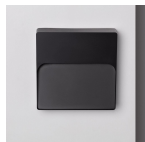

Specifications Bright Choice Wall Light  
Arca ABS Black 6W 500lm - 840 Cool  
White

[View Product](#)