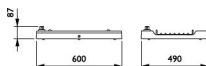

Specifications Philips LED Highbay GentleSpace BY481P 162W 25000lm 44D - 865 Daylight | IP65 - Dali Dimmable

[View Product](#)