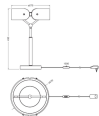

Specifications Ledvance Decor Curve Felt Table Lamp Grey 19W 550lm - 830 Warm White | 270mm

[View Product](#)

## Dimensions

Width (mm)	270
Height (mm)	430
Diameter (mm)	270