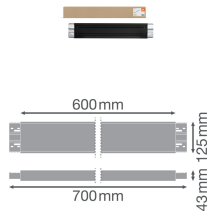

## Specifications Ledvance Linear Indiviled Infill Black 600

[View Product](#)

### Dimensions

Length (mm)	700
-------------	-----

Width (mm)

125