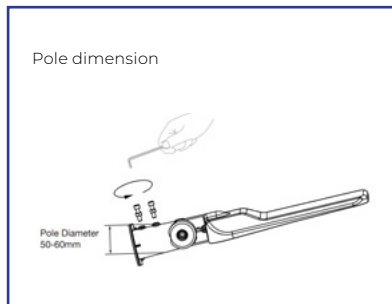

More information