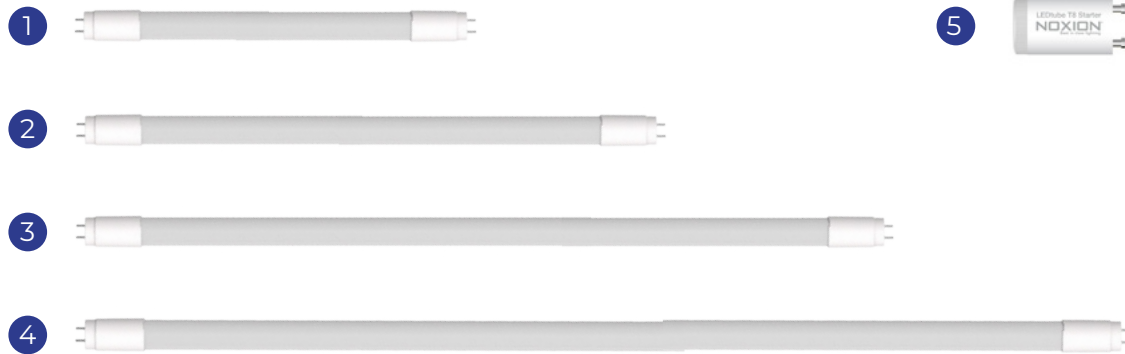

17 LED TUBES

LED Tube T8 Extreme HO | EM / Mains 230V

-10~45°C CRI80 5

	#	W	= W	LM	LM/W	K						
60cm | Starter included												
1	8.2W 1150LM 827	249104	8,2	18	1150	140	2700	D	X	180°	50,000	604xø28
	8.2W 1150LM 830	249105	8,2	18	1150	140	3000	D				
	8.2W 1150LM 840	249106	8,2	18	1150	140	4000	D				
	8.2W 1150LM 865	249107	8,2	18	1150	140	6500	D				
90cm | Starter included												
2	11.2W 1575LM 830	249108	11,2	30	1575	140	3000	D	X	180°	50,000	908.8xø28
	11.2W 1575LM 840	249109	11,2	30	1575	140	4000	D				
	11.2W 1575LM 865	249110	11,2	30	1575	140	6500	D				
120cm | Starter included												
3	13W 2100LM 827	249111	13	36	2100	160	2700	C	X	180°	50,000	1213.6xø28
	13W 2100LM 830	249112	13	36	2100	160	3000	C				
	13W 2100LM 840	249113	13	36	2100	160	4000	C				
	13W 2100LM 865	249114	13	36	2100	160	6500	C				
150cm | Starter included												
4	16.5W 2650LM 830	249116	16,5	58	2650	160	3000	C	X	180°	50,000	1500xø28
	16.5W 2650LM 840	249117	16,5	58	2650	160	4000	C				
	16.5W 2650LM 865	249118	16,5	58	2650	160	6500	C				
5	Starter tube T8 Standard (EM/Mains)	237774