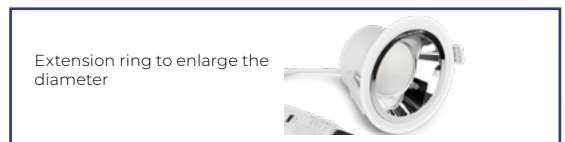

Accessories									
#	Description	Code	Height (mm)	Depth (mm)	Ø (mm)				
3	Round ring Int Ø12cm - Ext Ø16,7cm	243085			Ø167x10				
	Round ring Int Ø20cm - Ext Ø24cm	243086			Ø240x10				

More information