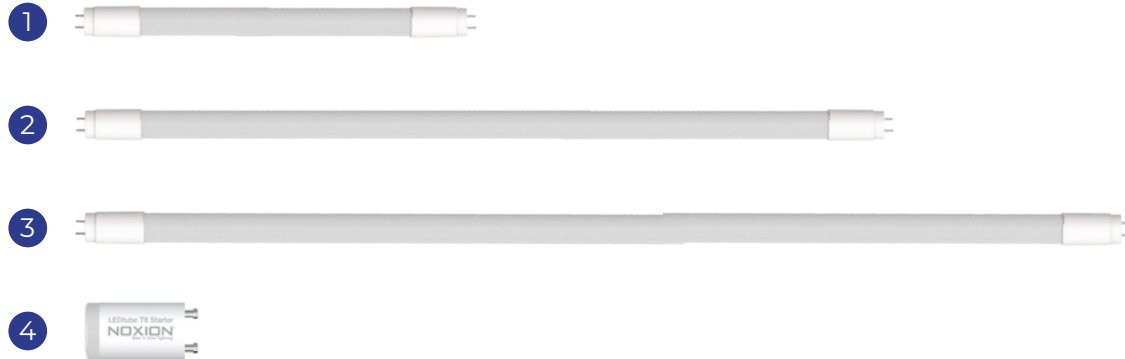

17 LED TUBES

LED Tube T8 Extreme UO | EM / Mains 230V

-10~45°C CRI80 5

	#	W	= W	LM	LM/W	K						
60cm | Starter included												
1	8.4W 1350LM 830	249095	8,4	18	1350	160	3000	C	X	180°	50,000	604xø28
	8.4W 1350LM 840	249096	8,4	18	1350	160	4000	C				
	8.4W 1350LM 865	249097	8,4	18	1350	160	6500	C				
120cm | Starter included												
2	15.9W 2550LM 830	249098	15,9	36	2550	160	3000	C	X	180°	50,000	1213xø28
	15.9W 2550LM 840	249099	15,9	36	2550	160	4000	C				
	15.9W 2550LM 865	249100	15,9	36	2550	160	6500	C				
150cm | Starter included												
3	20.6W 3300LM 830	249101	20,6	58	3300	160	3000	C	X	180°	50,000	1514xø28
	20.6W 3300LM 840	249102	20,6	58	3300	160	4000	C				
	20.6W 3300LM 865	249103	20,6	58	3300	160	6500	C				
	22.1W 4100LM 840	255304	22,1	58	4100	186	4000	B				
	22.1W 4100LM 865	255305	22,1	58	4100	186	6500	B				
	23W 3500LM 830	254043	23	58	3500	152	3000	D				
	23W 3750LM 840	254044	23	58	3750	163	4000	C				
	23W 3750LM 865	254045	23	58	3750	163	6500	C				
4	Starter tube T8 Standard (EM/Mains)	237774