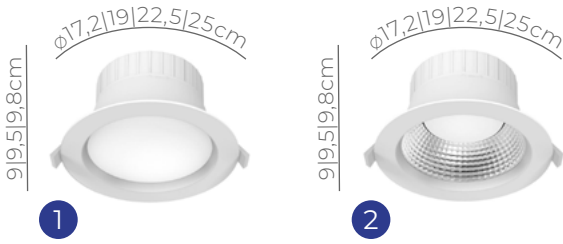

09 LED DOWNLIGHTS

LED Downlight Triton

Available options: with reflector (100°) · Power switch: 13,5/18,5W · 2CCT switch (3000K, 4000K) · Cut out: 15, 17,5, 20, 22,5cm · 6-years warranty · 90° · IP54 · IK03 · Operating temperature -20~40°C · CE / RoHS

Diffuser										
1	13,5/18,5 2CCT Ø15cm	250425	13,5/18,5	1800/2400	120	3000/4000	×	90°	90,000	Ø172x90
	13,5/18,5 2CCT Ø17,5cm	250763	13,5/18,5	1800/2400	120	3000/4000		90°	90,000	Ø190x95
	13,5/18,5 2CCT Ø20cm	250429	13,5/18,5	1800/2400	120	3000/4000		90°	90,000	Ø225x98
	13,5/18,5 2CCT Ø22,5cm	250765	13,5/18,5	1800/2400	120	3000/4000		90°	90,000	Ø250x98
Reflector										
2	13,5/18,5 2CCT Ø15cm	250424	13,5/18,5	1700/2300	120	3000/4000	×	100°	90,000	Ø172x90
	13,5/18,5 2CCT Ø17,5cm	250426	13,5/18,5	1700/2300	120	3000/4000		100°	90,000	Ø190x95
	13,5/18,5 2CCT Ø20cm	250764	13,5/18,5	1700/2300	120	3000/4000		100°	90,000	Ø225x98
	13,5/18,5 2CCT Ø22,5cm	250430	13,5/18,5	1700/2300	120	3000/4000		100°	90,000	Ø250x98

More information

Switch Wattage & CCT

13,5W
18,5W

3000K
4000K

Light engine module